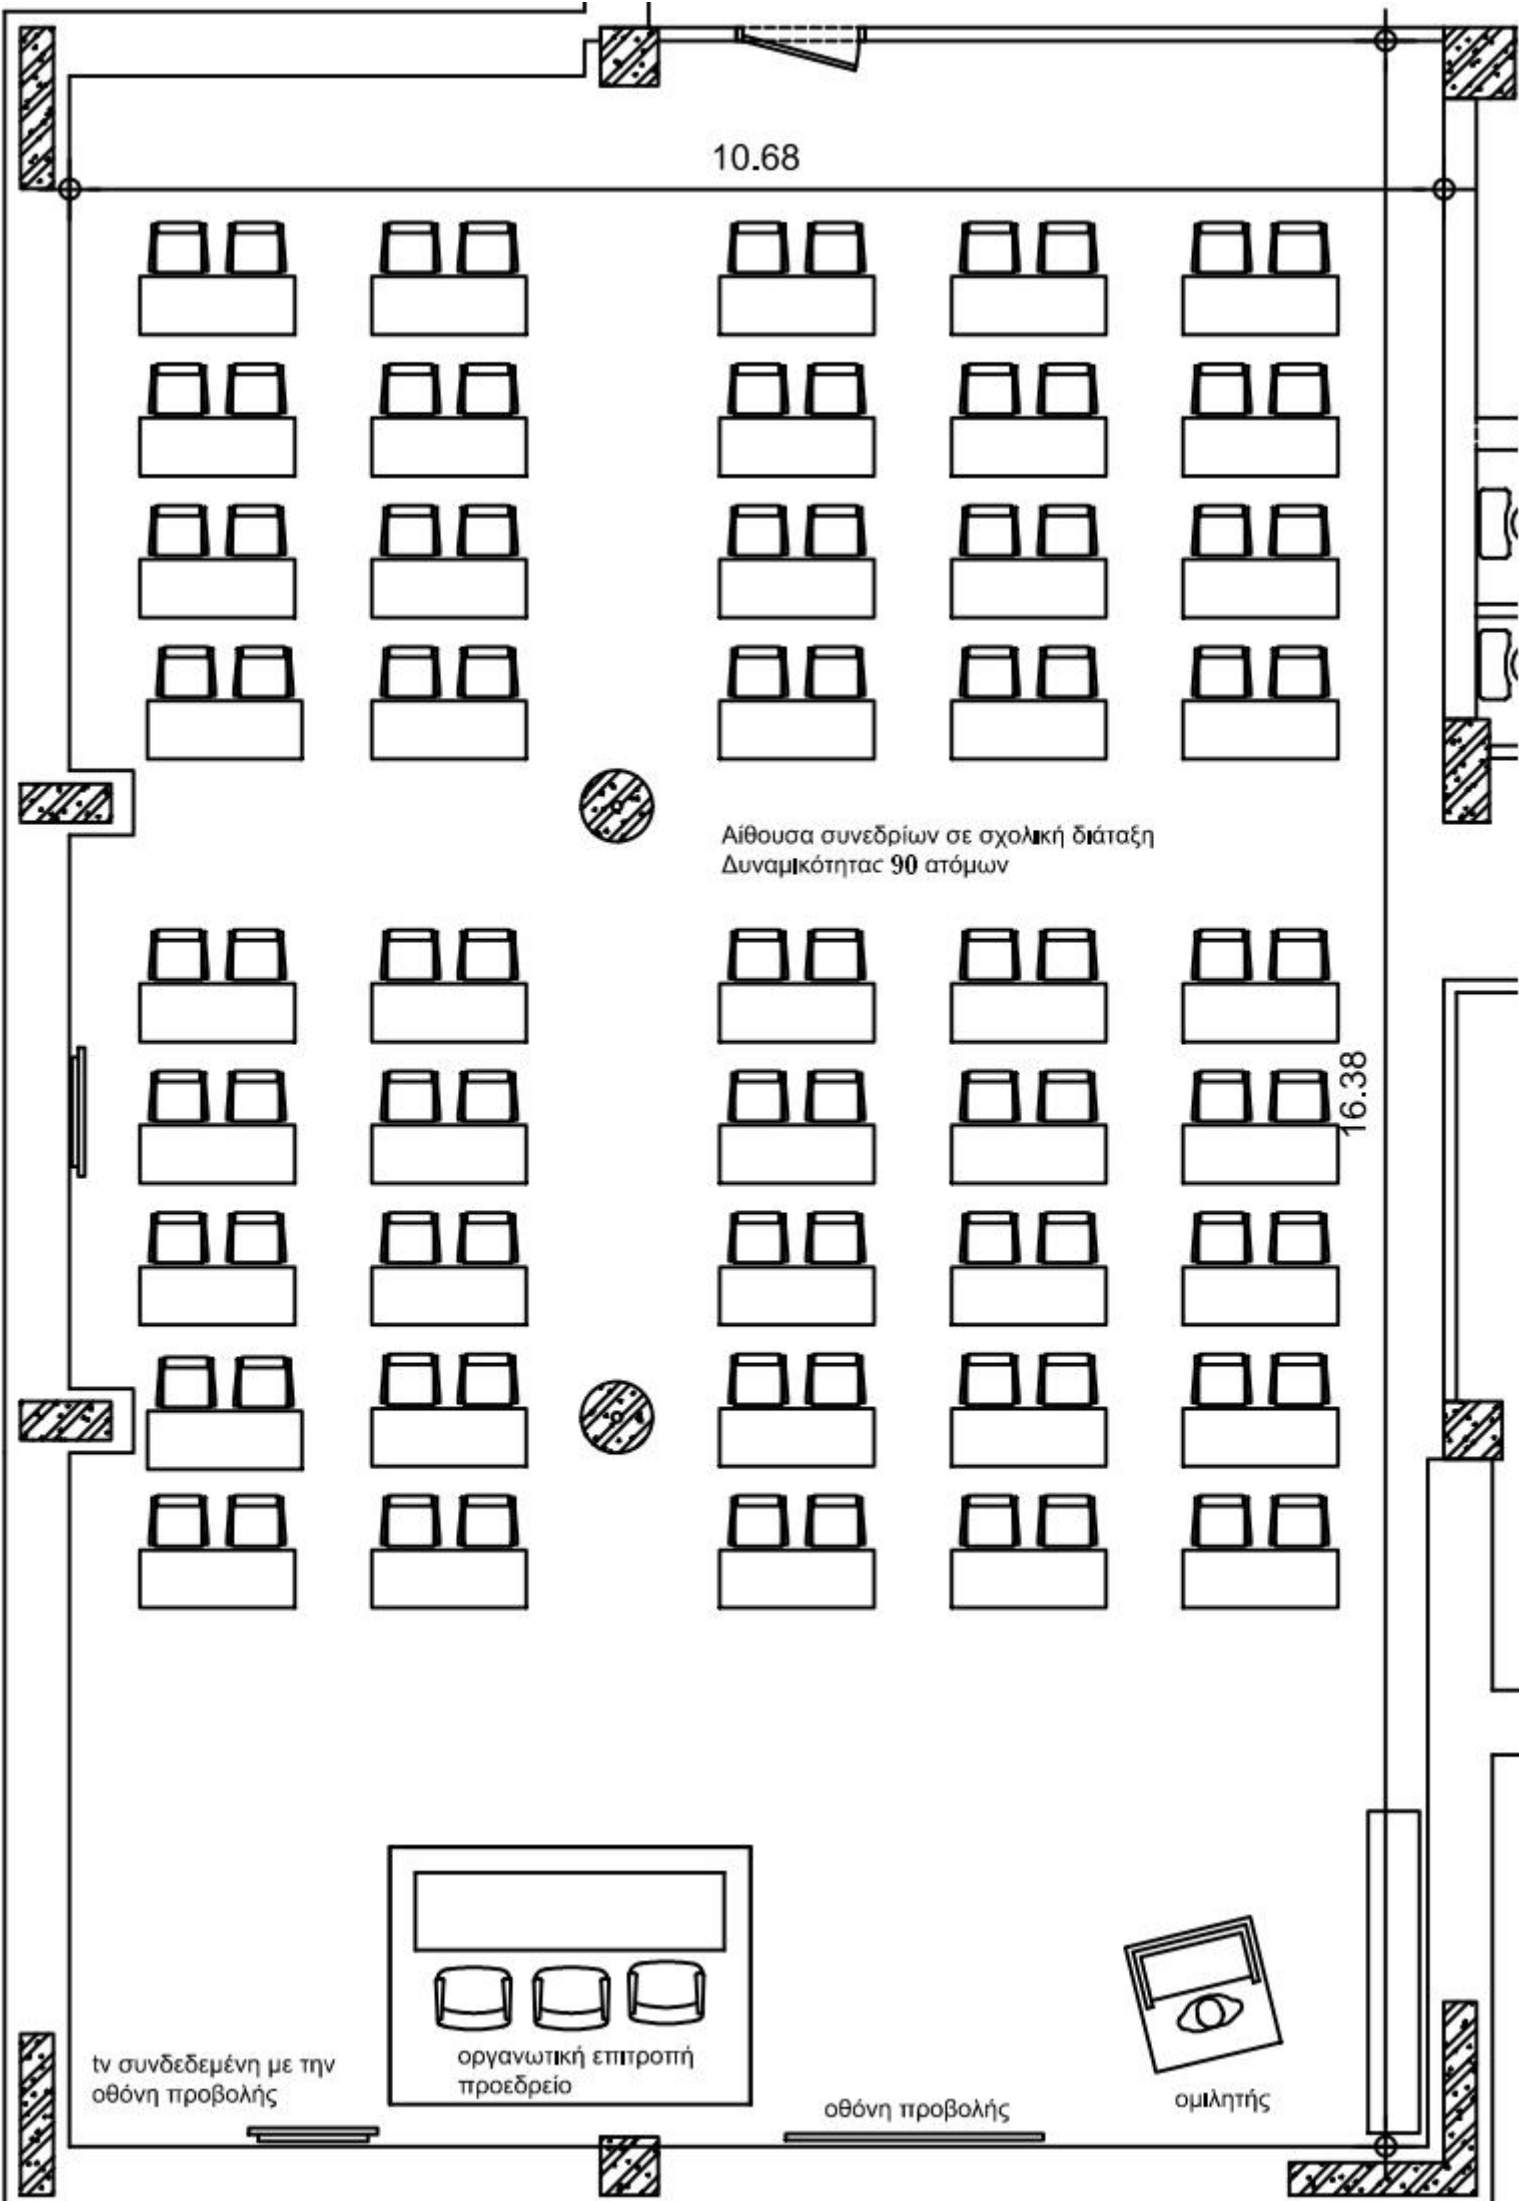

10.68

coffe break

coffe break

Αίθουσα συνεδρίων σε σχολική διάταξη  
Δυναμικότητας 50 ατόμων

16.38

tv συνδεδεμένη με την  
οθόνη προβολής

οργανωτική επιτροπή  
προεδρείο

οθόνη προβολής

ομιλητής

10.68

16.38

Αίθουσα συνεδρίων σε σχολική διάταξη  
Δυναμικότητας 90 ατόμων

την συνδεδεμένη με την  
οθόνη προβολής

οργανωτική επιτροπή  
προεδρείο

οθόνη προβολής

ομιλητής

10.68

16.38

Αίθουσα συνεδρίων σε θεατρική διάταξη  
Δυναμικότητας 121 ατόμων

tv συνδεδεμένη με την  
οθόνη προβολής

οργανωτική επιτροπή  
προεδρείο

οθόνη προβολής

ομιλητής

10.68

16.38

Αίθουσα συνεδρίων σε θεατρική διάταξη  
Δυναμικότητας 180 ατόμων

την συνδεδεμένη με την  
οθόνη προβολής

οργανωτική επιτροπή  
προεδρείο

οθόνη προβολής

ομιλητής