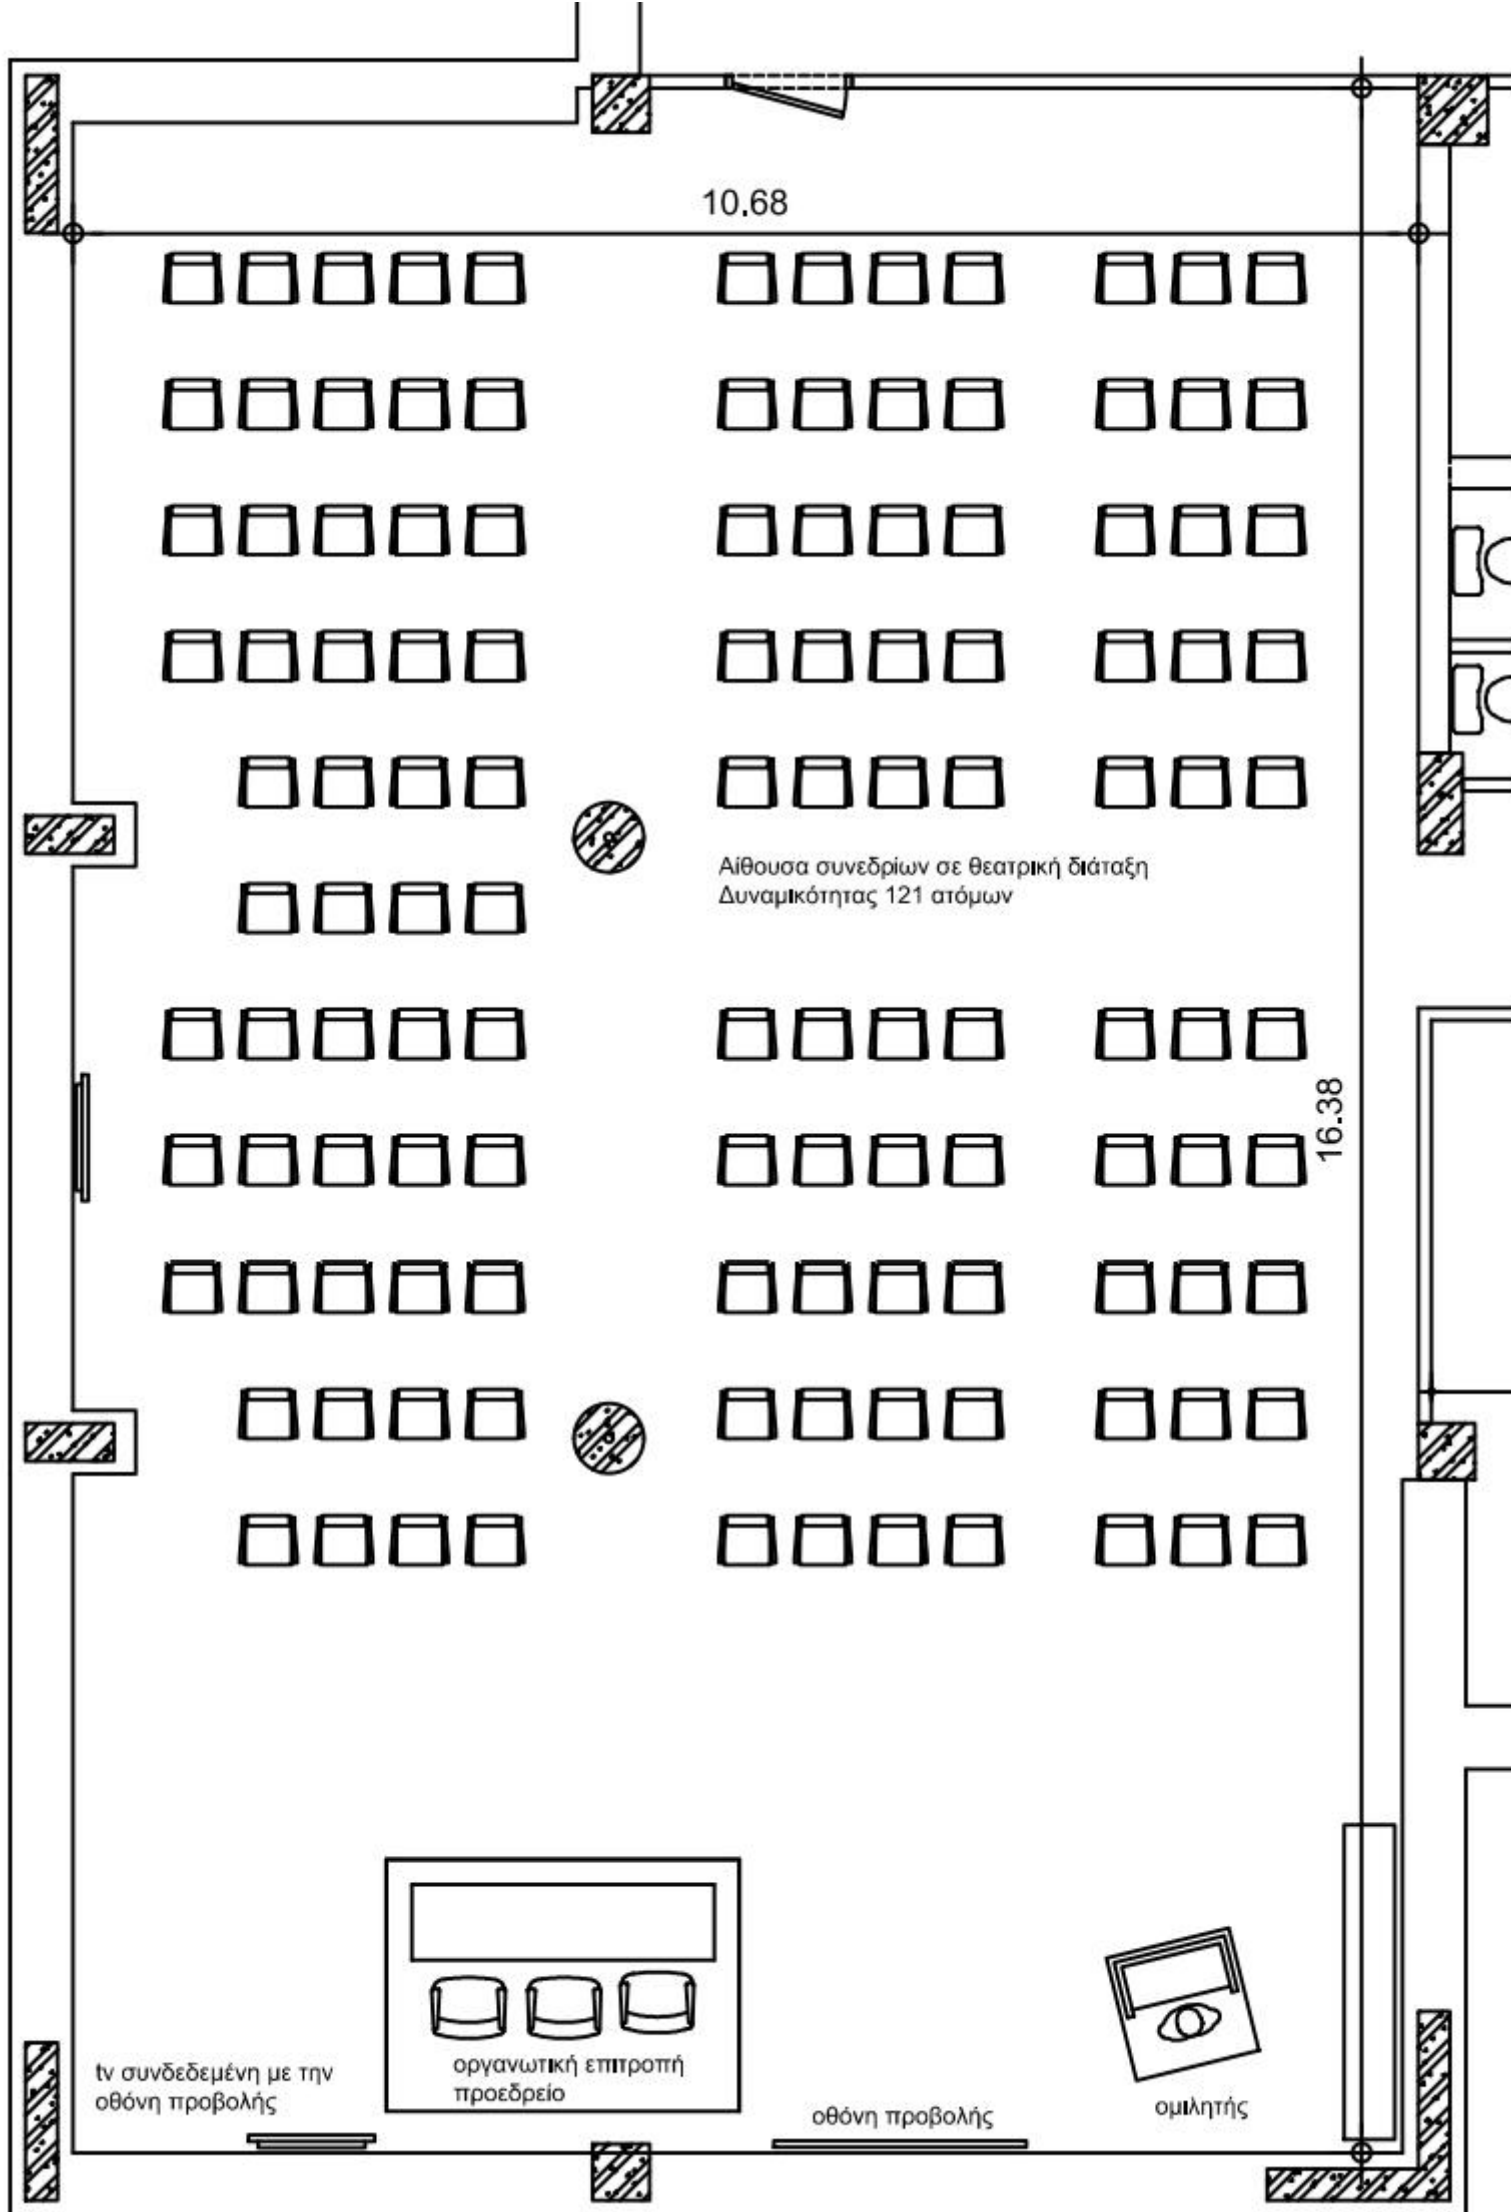

10.68

coffe break

coffe break

Αίθουσα συνεδρίων σε σχολική διάταξη  
Δυναμικότητας 50 ατόμων

16.38

tv συνδεδεμένη με την  
οθόνη προβολής

οργανωτική επιτροπή  
προεδρείο

οθόνη προβολής

ομιλητής

10.68

16.38

Αίθουσα συνεδρίων σε σχολική διάταξη  
Δυναμικότητας 90 ατόμων

την συνδεδεμένη με την  
οθόνη προβολής

οργανωτική επιτροπή  
προεδρείο

οθόνη προβολής

ομιλητής

10.68

16.38

Αίθουσα συνεδρίων σε θεατρική διάταξη  
Δυναμικότητας 121 ατόμων

tv συνδεδεμένη με την  
οθόνη προβολής

οργανωτική επιτροπή  
προεδρείο

οθόνη προβολής

ομιλητής

10.68

16.38

Αίθουσα συνεδρίων σε θεατρική διάταξη  
Δυναμικότητας 180 ατόμων

την συνδεδεμένη με την  
οθόνη προβολής

οργανωτική επιτροπή  
προεδρείο

οθόνη προβολής

ομιλητής